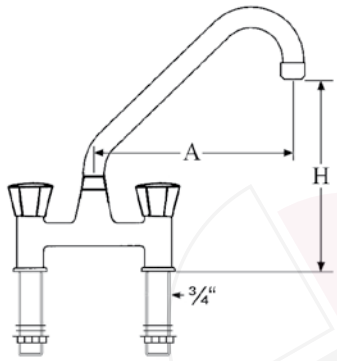

bridge tap 3/4" with U-spout and connection 3/4"

part no. tap head		part no. ceramic tap head		A (mm)	H (mm)
549625		549644		250	165
549626		549645		250	250
549627		549646		250	320
549628		549647		250	410
549629		549648		300	165
549630		549649		300	250
549631		549650		300	320
549632		549651		300	410
549633		549652		350	165
549634		549653		350	250
549635		549654		350	320
549636		549655		350	410
549637		549656		400	165
549638		549657		400	250
549639		549658		400	320
549640		549659		400	410
549641		549660		450	165
549642		549661		450	250
549643		549662		450	320