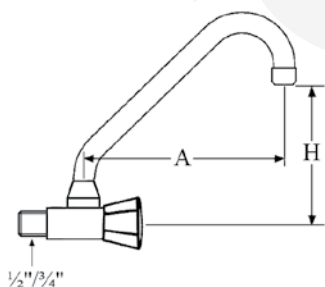

swivel tap 3/4" with U-spout and connection 1/2"/3/4"

part no. tap head (connection 1/2")	part no. tap head (connection 3/4")	A (mm)	H (mm)
549253	549334	250	105
549254	549335	250	190
549255	549336	250	260
549256	549337	250	350
549257	549338	300	105
549258	549339	300	190
549259	549340	300	260
549260	549341	300	350
549261	549342	350	105
549262	549343	350	190
549263	549344	350	260
549264	549345	350	350
549265	549346	400	105
549266	549347	400	190
549267	549348	400	260
549268	549349	400	350
549269	549350	450	105
549270	549351	450	190
549271	549352	450	260