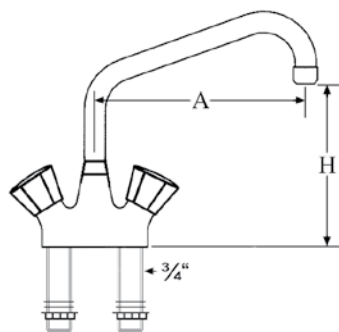

part no. tap head	part no. ceramic tap head	part no. ceramic tap head	A (mm)	H (mm)
549568	549587	549606	250	165
549569	549588	549607	250	250
549570	549589	549608	250	320
549571	549590	549609	250	410
549572	549591	549610	300	165
549573	549592	549611	300	250
549574	549593	549612	300	320
549575	549594	549613	300	410
549576	549595	549614	350	165
549577	549596	549615	350	250
549578	549597	549616	350	320
549579	549598	549617	350	410
549580	549599	549618	400	165
549581	549600	549619	400	250
549582	549601	549620	400	320
549583	549602	549621	400	410
549584	549603	549622	450	165
549585	549604	549623	450	250
549586	549605	549624	450	320