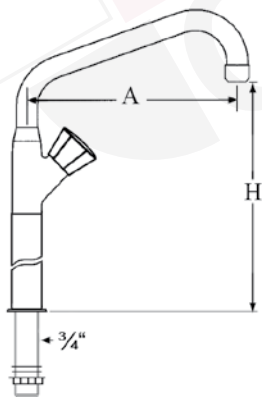

pillar tap 3/4" on 300mm column with U-spout and connection 3/4"

part no. tap head	part no. ceramic tap head 180°	part no. ceramic tap head 90°	A (mm)	H (mm)
549199	549209	549219	250	550
549200	549210	549220	250	620
549201	549211	549221	300	550
549202	549212	549222	300	620
549203	549213	549223	350	550
549204	549214	549224	350	620
549205	549215	549225	400	550
549206	549216	549226	400	620
549207	549217	549227	450	550
549208	549218	549228	450	620