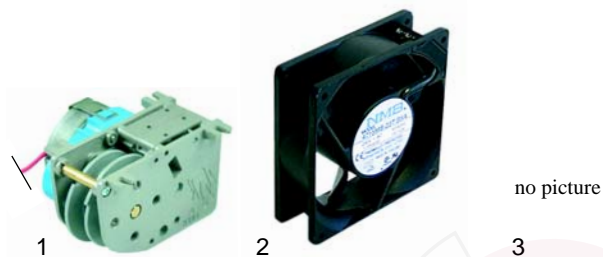

Item	Order	Description	Model	OEM
1	360330	timer	PUA-, PUE	RRC3056-00
2	601080	fan	universal	RRFX0068-00
3	500564	vibration pump	_B_	RRC5770-00