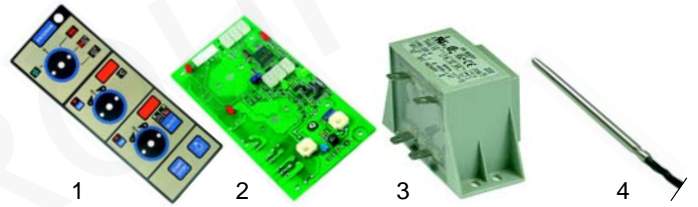

Item	Order	Description	Model	OEM
1	401100	fascia		RRC3655-00/B
2	401101	p.c.b.	RDE, RPDE	RRC2560-00
3	401137	transformer		RRC2563-00
4	379596	sensor		RRC2471-00