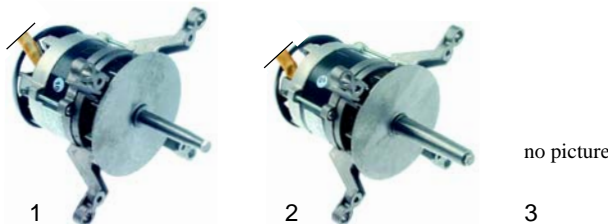

Item	Order	Description	Model	OEM
1	401121	fascia	MDP-6	RRC5272-00/B
2	401122	fascia	MBP-6, MBP-10	RRC5527-00/B
3	401123	fascia	MDP-10, VDP-, VBP-, GDP-, GBP-, LDP-, LBP-	RRC5292-00/B

Item	Order	Description	Model	OEM
1	401124	fascia	P_A-5/6	RRC5704-00/R
2	401125	fascia	P_A-8/10	RRC5706-00/R
3	401126	fascia	P_E-5/6	RRC5700-00/R
4	401127	fascia	P_E-8/10	RRC5702-00/R

Item	Order	Description	Model	OEM
1	401109	electronics		RRMC851
2	401110	keyboard	_B_	RRMC852
3	401111	cable		RRMC853
4	401112	panel		RRC5521/B

Item	Order	Description	Model	OEM
1	360330	timer	PUA-, PUE	RRC3056-00
2	601080	fan	universal	RRFX0068-00
3	500564	vibration pump	_B_	RRC5770-00

Item	Order	Description	Model	OEM
1	541340	pressure switch, 0,9 bar	MB_-, VB_-, GB_-, LB_-	RRC2074-00
1	541341	pressure switch, 2,3 bar		RRC2076-00
2	370338	solenoid valve, 2mm		RRC2072-00
3	375611	safety thermostat		RRC2065-00

Item	Order	Description	Model	OEM
1	401138	level regulator	_B_	RRHC-050
2	359369	lamp holder		RRC5251-00
3	359074	halogen lamp, 35W		RRC5252-00
3	359370	halogen lamp, 50W		RRC5253-00

Item	Order	Description	Model	OEM
1	401197	transformer	M_	RRC5250-00
2	401128	transformer	V_	RRLC434
2	401129	transformer	G_-, L_-	RRLC437

Item	Order	Description	Model	OEM
1	500630	motor	M_-, V_-, P_	RRC2901-00
2	500631	motor	G_-, L_	RRC7160-00
3	514260	motor gasket	universal	RRC2102-00

Item	Order	Description	Model	OEM
1	514261	fan wheel Ø210	M_-, P_--8/10	RRC2030-00
2	514262	fan wheel Ø250	V_-	RRC2430-00
3	514263	fan wheel Ø300	G_	RRC7165-00