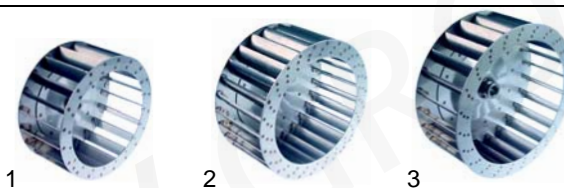

Item	Order	Description	Model	OEM
1	500630	motor	M_-, V_-, P_	RRC2901-00
2	500631	motor	G_-, L_	RRC7160-00
3	514260	motor gasket	universal	RRC2102-00