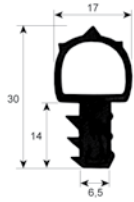

profile 2075

No.	Part-No.	B (mm)	L (mm)	Suitable for	OEM-No.
1	901131	530	695	Tecnoeka	11981618000