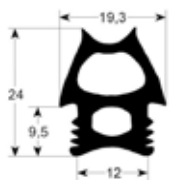

profile 2780

No.	Part-No.	B (mm)	L (mm)	Qty	Suitable for	OEM-No.
1	900748	475	1360	1	Angelo-Po	3050160
2	900716	485	485	1	Angelo-Po	36E3030
3	900715	490	700	1	Angelo-Po	36E3020
4	900749	630	690	1	Angelo-Po	36E4061
5	900747	690	860	1	Angelo-Po	36E3521
6	900746	690	1360	1	Angelo-Po	36E3921