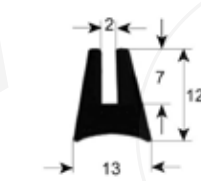

profile 1630

No.	Part-No.	L (mm)	Qty	Suitable for	OEM-No.
1	900730	-	MTR	Angelo-Po	-
2	900442	1075	1	Angelo-Po	37Q7400
3	900447	1350	1	Angelo-Po	37Q2982
4	900448	1800	1	Angelo-Po Convotherm	37Q2991 7001045
5	900449	2050	1	Angelo-Po	37Q7531
6	900450	2700	1	Angelo-Po	37Q3001