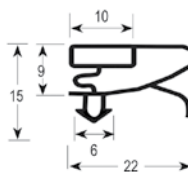

profile 9753

No.	Part-No.	dart-to-dart dimensions		Suitable for	OEM-No.
		B (mm)	L (mm)		
1	900875	-	2500	-	-
2	901032	186	423	Everlasting	-
3	901031	295	423	Everlasting	021G423295
4	901050	308	1515	Enofrigo	-
5	901027	398	635	Everlasting	-
6	901030	423	620	Everlasting	021G620423
7	901028	498	620	Everlasting	-
8	901029	498	620	Everlasting	-
9	901026	610	770	Everlasting	-
10	901025	610	1570	Everlasting	-
11	901024	651	741	Everlasting	-
12	901023	651	1551	Everlasting	-
13	901049	780	1515	Enofrigo	-