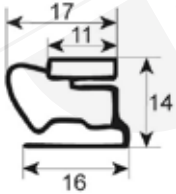

profile 9906

No.	Part-No.	Qty	Suitable for	OEM-No.
1	901109	4m	-	-

profile 9955

No.	Part-No.	outside dimensions		Suitable for	OEM-No.
		B (mm)	L (mm)		
1	900535	207	388	Ambach	5017301890
2	900534	317	388	Ambach	5017301889
3	900533	388	647	Ambach	5017301887