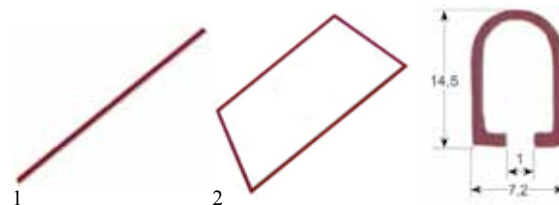

No.	Part-No.	L (mm)	Suitable for	OEM-No.
1	900764	1600	Electrolux	OK8159

No.	Part-No.	B (mm)	L (mm)	Suitable for	OEM-No.
1	900047	50	570	Electrolux Juno Zanussi	0H6768 0H6768 0H6768

No.	Part-No.	L (mm)	Suitable for	OEM-No.
1	900277	1600	Electrolux Zanussi	056341 056341

No.	Part-No.	L (mm)	Suitable for	OEM-No.
1	900772	1500	Gierre	GUA320

No.	Part-No.	L (mm)	Suitable for	OEM-No.
1	900635	520	Smeg	754130321
2	900634	520	Smeg	754130425

No.	Part-No.	L (mm)	Suitable for	OEM-No.
1	900297	307	MBM Italien	163888
2	900296	580	MBM Italien	163889

No.	Part-No.	L (mm)	Suitable for	OEM-No.
1	900727	1410	Silko	LB84800

No.	Part-No.	Qty	Suitable for	OEM-No.
1	900456	MTR	Zanolli	GUAR0010

No.	Part-No.	L (mm)	Suitable for	OEM-No.
1	900563	543	Küppersbusch	764756007

profile 2940

No.	Part-No.	B (mm)	L (mm)	Qty	Suitable for	OEM-No.
1	900516	-	-	MTR	Electrolux Juno	-
2	900148	430	600	1	Electrolux Juno	284130 284130