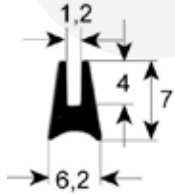

profile 1510

No.	Part-No.	Qty	Suitable for	OEM-No.
1	900270	MTR	Electrolux Zanussi	053754 053754

profile 1515

No.	Part-No.	L (mm)	Suitable for	OEM-No.
1	900787	2200	Lainox	R70044650

profile 1520

No.	Part-No.	Qty	Suitable for	OEM-No.
1	900440	MTR	Giorik	7070167