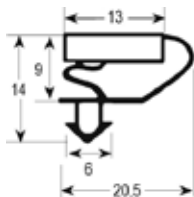

profile 9703

No.	Part-No.	dart-to-dart dimensions		Suitable for	OEM-No.
		B (mm)	L (mm)		
1	901074	181	461	Afinox	-
2	900794	273	450	-	-
3	901073	279	461	Afinox	-
4	901128	285	600	Zoin	R053/1
5	901203	369	701	Afinox	74702770
6	900933	420	600	Isa	29012
7	901202	428	701	Afinox	74702764
8	901075	456	514	Afinox	-
9	901071	462	592	Afinox	-
10	901009	482	662	-	-
11	901072	537	592	Afinox	-
12	901068	629	1588	Afinox	-
13	901058	632	1320	Isa	-
14	901067	656	767	Afinox	-
15	901066	656	1585	Afinox	-
16	901070	666	757	Afinox	-
17	901069	666	1563	Afinox	-
18	900701	670	1510	Friulinox	935691
19	901022	676	1594	Polaris	14426761594
20	901057	685	756	Isa	-
21	900703	685	1530	Friulinox	935432
22	901056	685	1560	Isa	-
23	900702	685	1570	Friulinox	935610
24	901201	707	853	Afinox	74702764
25	901200	707	1163	Afinox	74702774
26	900843	712	1610	Polaris	14426761595