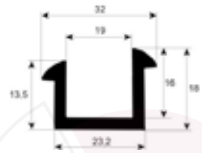

profile 1900

No.	Part-No.	L (mm)	Suitable for	OEM-No.
1	900173	2400	Gico	293200620