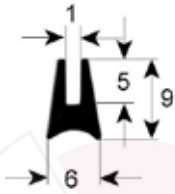

profile 1515

No.	Part-No.	L (mm)	Suitable for	OEM-No.
1	900787	2200	Lainox	R70044650