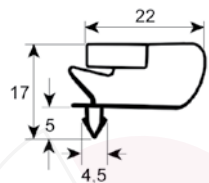

profile 9796

No.	Part-No.	dart-to-dart dimensions		Suitable for	OEM-No.
		B (mm)	L (mm)		
1	900894	305	405	INOMAK	24500057100085
2	900895	405	480	INOMAK	24500057100433
3	900896	405	650	INOMAK	24500057100087
4	900897	515	650	INOMAK	24500057100088
5	900900	650	1595	INOMAK	24500057100086
6	900899	660	785	INOMAK	24500057100091
7	900898	670	1620	INOMAK	24500057100084