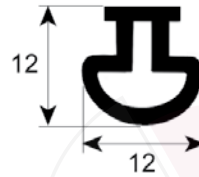

seals for THERMOPOINT products

No.	Part-No.	L (mm)	Qty	Suitable for	OEM-No.
1	900520	-	MTR	Rieber	37281101
2	900521	2200	-	Rieber	55150101
3	900522	2500	-	Rieber	55150102
4	900518	3450	-	Rieber	37281101