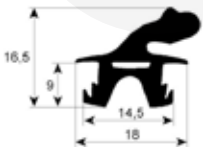

profile 2443

No.	Part-No.	B (mm)	L (mm)	Suitable for	OEM-No.
1	900631	565	650	Smeg	754131069