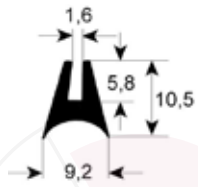

profile 1570

No.	Part-No.	Qty	Suitable for	OEM-No.
1	900056	MTR	Küppersbusch Rational	062292 5012.0200

profile 1575

No.	Part-No.	L (mm)	Suitable for	OEM-No.
1	900868	2020	Gierre	GUA540

profile 1580

No.	Part-No.	L (mm)	Suitable for	OEM-No.
1	900797	450	Inoxtrend	C5227-00
2	900827	990	Inoxtrend Whirlpool	C5247-00 483286002472
3	900416	1800	Inoxtrend Whirlpool	RRC5214-00 483586008727
4	900419	2500	Inoxtrend	RRC5219-00
5	900427	2900	Inoxtrend Whirlpool	RRC6515-00 483286002633