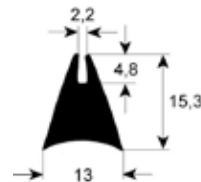

profile 1640

No.	Part-No.	L (mm)	Qty	Suitable for	OEM-No.
1	900539	-	MTR	Mareno	-
2	900436	2170	1	Mareno	2891700
3	900435	2350	1	Mareno	2885800
4	900437	10000	1	Mareno	2838000