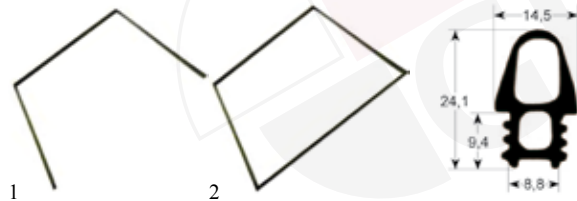

door seals
profile 2010

No.	Part-No.	B (mm)	L (mm)	Qty	Suitable for	OEM-No.
1	900142	-	-	MTR	Lainox	R70042830
2	900876	-	2800	1	Lainox	70043260
3	901147	-	3000	1	Lainox	70042880
4	900131	520	610	1	Lainox	R70040980
5	900132	625	750	1	Lainox	R70040990
6	900134	680	1425	1	Lainox	R70041010
7	900135	700	1410	1	Lainox	R70041020
8	900133	740	765	1	Lainox	R70041000

profile 2020

No.	Part-No.	Qty	Suitable for	OEM-No.
1	900037	MTR	Electrolux Juno	0700284133 0H6976

profile 2030

No.	Part-No.	B (mm)	L (mm)	Suitable for	OEM-No.
1	900042	414	620	Electrolux Juno	0H6653 0H6653
2	900044	414	620	Electrolux Juno	0H6655 0H6655