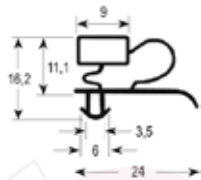

profile 9299

No.	Part-No.	Qty	Suitable for	OEM-No.
1	900367	25m	-	-

profile 9333

No.	Part-No.	dart-to-dart dimensions		Suitable for	OEM-No.
		B (mm)	L (mm)		
1	900994	496	651	Iberna	-
2	900387	520	1515	Electrolux Zanussi	0780083791 83791
3	900993	576	1471	-	-
4	900992	606	1451	-	-
5	901055	620	1465	Isa	-
6	900991	649	746	Iberna	-
7	900990	649	1556	Iberna	-