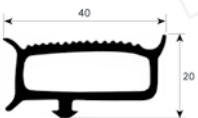

profile 9780

No.	Part-No.	Qty	Suitable for	OEM-No.
1	901122	MTR	Friulinox	-