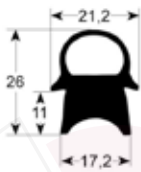

profile 2441

No.	Part-No.	B (mm)	L (mm)	Suitable for	OEM-No.
1	900769	340	405	Mareno	2842100