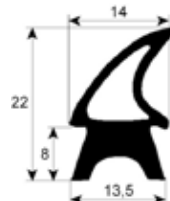

profile 2455

No.	Part-No.	B (mm)	L (mm)	Suitable for	OEM-No.
1	900770	475	650	Gierre	GUA500
2	900771	650	870	Gierre	GUA510