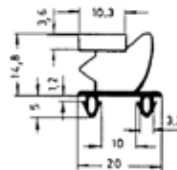

profile 9795

No.	Part-No.	dart-to-dart dimensions		Suitable for	OEM-No.
		B (mm)	L (mm)		
1	900205	465	790	IME Turbo	IGO000000001
2	900206	465	1630	IME Turbo	IGO000000003
3	900207	595	790	IME Turbo	IGO000000004
4	900208	595	1630	IME Turbo	IGO000000002
5	901002	648	731	Surfrigo	-
6	900982	648	1533	Surfrigo	-