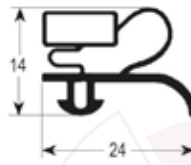

Custom-made gaskets cannot be returned!

plug-in gaskets
profile 9991

No.	Part-No.	Qty	Suitable for	OEM-No.
1	901114	MTR	Frigor Box	-

profile 9010

No.	Part-No.	dart-to-dart dimensions		Suitable for	OEM-No.
		B (mm)	L (mm)		
1	900622	272	415	Desmon	H25-0058
2	900596	285	415	Desmon	H25-0029
3	900623	365	415	Desmon	H25-0059
4	900620	400	415	Desmon	H25-0022
5	900597	415	545	Desmon	H25-0053
6	900595	415	625	Desmon	H25-0030
7	900616	416	615	Desmon	H25-0054
8	900618	515	600	Desmon	H25-0024
9	900617	515	620	Desmon	H25-0056
10	900614	550	1405	Desmon	H25-0067
11	900523	585	1670	Groen	4512314
12	901095	588	1422	-	-
13	900320	629	1384	Iberna	-
14	900615	655	755	Desmon	H25-0052
15	900598	655	1550	Desmon Emmepi	H25-0016 807830
16	900318	659	764	Iberna	-
17	900321	659	1329	Iberna	-
18	900319	659	1359	Iberna	-
19	900600	660	1585	Desmon	H25-0051
20	901094	661	1422	-	-
21	900317	665	1570	Iberna	-
22	901091	668	1556	Mondial	4512017
23	900524	785	1585	Groen	4512417

profile 9011

No.	Part-No.	dart-to-dart dimensions		Suitable for	OEM-No.
		B (mm)	L (mm)		
1	900942	560	1175	La-Sommeliere	CVH13030
2	900943	560	1770	La-Sommeliere	CVH21032

profile 9012

No.	Part-No.	dart-to-dart dimensions		Suitable for	OEM-No.
		B (mm)	L (mm)		
1	900354	130	367	Angelo-Po	37Q7730
2	900353	242	367	Angelo-Po	37Q7690
3	900325	365	385	Angelo-Po	37Q7720
4	900352	367	567	Angelo-Po	37Q7590
5	900995	375	610	-	-
6	900327	656	1510	Angelo-Po	37Q0210
7	900017	657	747	Angelo-Po	37Q2010
8	900016	657	1552	Angelo-Po	37Q1890