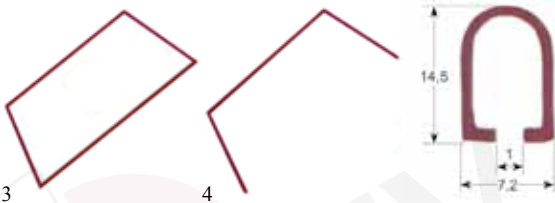

profile 2935

No.	Part-No.	L (mm)	Suitable for	OEM-No.
1	900563	543	Küppersbusch	764756007

profile 2940

No.	Part-No.	B (mm)	L (mm)	Qty	Suitable for	OEM-No.
1	900516	-	-	MTR	Electrolux Juno	-
2	900148	430	600	1	Electrolux Juno	284130 284130