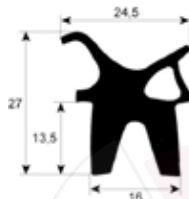

profile 2415

No.	Part-No.	L (mm)	Suitable for	OEM-No.
1	900479	685	Foinox	14021
2	900476	685	Foinox	14012
3	900477	805	Foinox	14011
4	900478	1465	Foinox	14020