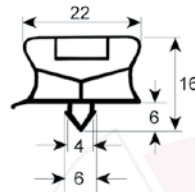

profile 9794

No.	Part-No.	dart-to-dart dimensions		Suitable for	OEM-No.
		B (mm)	L (mm)		
1	900987	254	387	Electrolux	087691
2	900691	265	390	Friulinox	925282
3	900686	270	460	Friulinox	925315
4	900688	280	390	Friulinox	925158
5	900690	290	580	Friulinox	925069
6	900855	305	390	-	-
7	900856	358	910	Friulinox	925556
8	900684	390	580	Friulinox	077FR925281
9	900932	400	690	Friulinox	FR996453
10	901237	406	666	Zanussi	083377
11	901060	496	663	-	-
12	900718	535	1185	Friulinox	935215
13	900344	599	1559	Polaris	14415991559
14	901153	622	1495	Electrolux Zanussi	089735 089735
15	900981	626	1467	Electrolux	087129
16	900700	640	1455	Friulinox	935602
17	901236	666	736	Electrolux Zanussi	083397 083397
18	900697	680	740	Friulinox	935639
19	900693	680	1535	Friulinox	935638
20	900988	691	626	Electrolux	0A9741
21	900612	755	1820	Friulinox	975004
22	900594	850	1825	Electrolux	089841