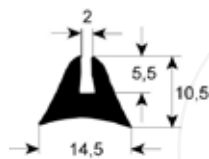

profile 1660

No.	Part-No.	Qty	Suitable for	OEM-No.
1	900601	MTR	Sogeco	GUARNIZIONE002