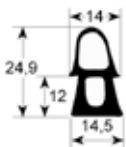

profile 2441

No.	Part-No.	B (mm)	L (mm)	Suitable for	OEM-No.
1	900769	340	405	Mareno	2842100

profile 2443

No.	Part-No.	B (mm)	L (mm)	Suitable for	OEM-No.
1	900631	565	650	Smeg	754131069

profile 2445

No.	Part-No.	B (mm)	L (mm)	Suitable for	OEM-No.
1	900152	430	630	Electrolux Juno	0K2083 0K2083
2	900586	445	630	Electrolux Juno	0K1832 0K1832
3	900587	620	715	Electrolux Juno	0K1833 0K1833
4	900153	630	735	Electrolux Juno	0G2086 0G2086
5	900170	650	1350	Electrolux Juno	0H6641 0H6641