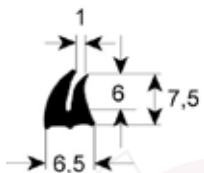

profile 1540

No.	Part-No.	Qty	Suitable for	OEM-No.
1	900172	MTR	Gico	293200610