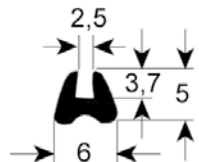

No.	Part-No.	L (mm)	B (mm)	Suitable for	OEM-No.
1	900519	55.5	36.5	Rieber	37281401

window seals

profile 1500

No.	Part-No.	L (mm)	Suitable for	OEM-No.
1	900561	1430	Küppersbusch	060976

profile 1505

No.	Part-No.	L (mm)	Qty	Suitable for	OEM-No.
1	900872	-	MTR	Fagor	-
2	691068	1300	1	Fagor	3713800
3	691041	1700	1	Fagor	R660501
4	691042	2800	1	Fagor	R670528