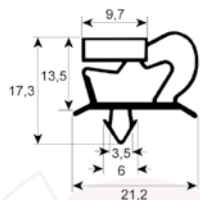

No.	Part-No.	dart-to-dart dimensions		Suitable for	OEM-No.
		B (mm)	L (mm)		
10	900621	161	420	Desmon	H25-0057
11	900944	170	385	Tecnodom	GUTVCS1/3
12	900925	170	385	Ilsa	19827
13	900698	170	390	Friulinox	925159
14	900619	176	420	Desmon	H25-0014
15	900347	178	396	Polaris	14414300200
16	900282	180	580	Friulinox	925068
17	900313	185	370	Friulinox	925053
18	900360	186	405	Polaris	14411990418
19	900924	210	385	Ilsa	19102
20	900373	212	417	Electrolux Zanussi	0A9289 A9289
21	900303	195	370	Electrolux Zanussi	081772 81772
22	900846	218	684	Polaris	14416800214
23	900862	246	373	Angelo-Po Sagi	37Q4720 37Q4720
24	900860	253	373	Angelo-Po Sagi	37Q3950 37Q3950
25	900918	260	390	-	-
26	900019	262	372	Electrolux Zanussi	082759 082759
27	900288	265	600	Friulinox	925437
28	900284	265	655	Friulinox	925433
29	900548	267	394	K+T Mercatus Polaris	247058 41801030 14414300290
30	900546	267	472	Mercatus	41801028
31	900849	278	396	Polaris	14415396291
32	901047	282	390	Ilsa	19100
33	900557	285	390	Mercatus	41801016
34	900555	285	465	Mercatus	41801004
35	900845	289	426	Polaris	14414240286
36	900945	290	385	Tecnodom	GUTVCS1/2
37	900314	290	370	Friulinox	925054
38	900836	295	485	Polaris	14413090501
39	900359	296	405	Polaris	14413090418
40	901018	296	607	Polaris	14416070626
41	901218	301	367	Icematic	19352024
42	900638	302	470	-	-
43	900305	322	372	Electrolux Zanussi	81815 081815
44	900696	350	415	Friulinox	915017
45	900864	354	373	Angelo-Po Sagi	37Q4740 37Q4740
46	900831	345	390	Polaris	14414300390
47	900551	363	466	Mercatus	41801011
48	900692	365	495	Friulinox	925633
49	900842	370	500	Polaris	14413690499
50	900694	370	390	Friulinox	925284
51	900689	370	460	Friulinox	925317
52	900685	370	560	Friulinox	925519
53	900726	370	600	-	-