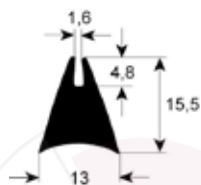

profile 1650

No.	Part-No.	L (mm)	Qty	Suitable for	OEM-No.
1	900881	-	MTR	Bertos Foinox	-
2	900463	1110	1	Bertos Foinox	25594000 30093
3	900472	1700	1	Bertos Emmepi Foinox	23601400 807587 0490
4	900473	2250	1	Bertos Foinox	23602100 0489