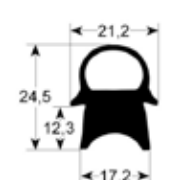

profile 2440

No.	Part-No.	B (mm)	L (mm)	Qty	Suitable for	OEM-No.
1	900740	-	-	MTR	-	-
2	900768	340	405	1	Mareno	2784500
3	900106	490	645	1	Mareno	2885900
4	900724	530	580	1	Mareno	2725700
5	900107	645	740	1	Mareno	2891900
6	900108	720	1460	1	Mareno	5113500