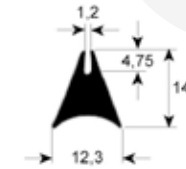

profile 1610

No.	Part-No.	Qty	Suitable for	OEM-No.
1	900065	MTR	Wiesheu	36070

profile 1615

No.	Part-No.	L (mm)	Suitable for	OEM-No.
1	511610	2300	Bourgeois	JOIN066

profile 1620

No.	Part-No.	L (mm)	Qty	Suitable for	OEM-No.
1	900058	-	MTR	-	-
2	900120	1175	1	Lainox	R70040050
3	900119	1500	1	Lainox	R50505821
4	900121	1690	1	Lainox	R50505822
5	900482	1800	1	Lainox	R50505824
6	900122	2125	1	Lainox	R50505825
7	900481	2400	1	Lainox	R50505823