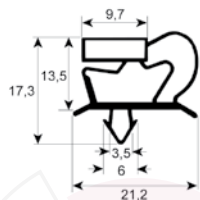

No.	Part-No.	dart-to-dart dimensions		Suitable for	OEM-No.
		B (mm)	L (mm)		
104	900547	470	600	Mercatus	41801027
105	900552	470	770	Mercatus	41801007
106	900832	471	626	Polaris	14415396405
107	901000	476	586	-	-
108	901045	478	628	Ilsa	19098
109	900840	480	625	Polaris	14415010640
110	901061	490	650	-	-
111	901014	494	684	Polaris	14416800487
112	901016	499	738	Polaris	14414990738
113	900383	502	717	Electrolux Zanussi	83675 83675
114	900384	502	1502	Electrolux Zanussi	83742 083742
115	901062	510	633	Emmepi	-
116	900529	510	890	ArtSerf	2321020
117	901233	520	700	Polaris	14417000520
118	901211	555	705	Foinox	74002
119	900998	556	1456	-	-
120	901127	560	1420	Emmepi	827632
121	901015	560	1460	Polaris	14415601460
122	900286	575	670	Friulinox	925432
123	900283	580	600	Friulinox	925436
124	901012	590	635	Friulinox	925067
125	900986	595	465	Electrolux	0A8992
126	900712	595	1590	Angelo-Po	37Q1020
127	900380	597	1677	Electrolux Zanussi	A9195 0A9195
128	900839	606	744	Polaris	14415990738
129	900999	606	1456	-	-
130	900838	606	1566	Polaris	14416451606
131	901017	607	626	Polaris	14416070626
132	901221	612	725	Ilsa	27375
133	900833	619	1489	Polaris	14416191489
134	900785	635	735	Asskühl	0970000064
135	900887	635	1565	Asskühl	09700000063
136	900388	637	717	Electrolux Zanussi	83662 083662
137	900389	637	1512	Electrolux Zanussi	083664 083664
138	901044	640	725	Ilsa	18567
139	900948	640	740	Tecnodom	AF09GUASP
140	900949	640	1550	Tecnodom	AF09GUAPO
141	900927	645	1535	Ilsa	18565
142	900795	645	1605	Polaris	14416451605
143	900023	647	1517	Electrolux Whirlpool Zanussi	82375 182375 082375
144	900377	647	1792	Electrolux Zanussi	84529 084529
145	900035	648	725	Electrolux Zanussi	82424 082424
146	901003	654	1539	Surfrigo	-
147	900315	660	755	Friulinox	935186