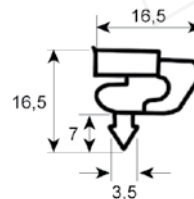

profile 9049

No.	Part-No.	dart-to-dart dimensions		Suitable for	OEM-No.
		B (mm)	L (mm)		
1	900920	560	775	La-Sommeliere	A6010056

profile 9050

No.	Part-No.	dart-to-dart dimensions		Suitable for	OEM-No.
		B (mm)	L (mm)		
1	901059	500	660	-	-
2	901083	550	1722	larp	0313205
3	901080	558	1713	larp	0313007
4	901082	585	1390	larp	0313178
5	900098	621	1377	larp	0313010
6	901086	630	1532	larp	0313206
7	901081	634	1391	larp	0313010
8	900368	695	1560	Icematic Scotsman	28175017/0 CM28175017
9	900878	705	770	Icematic	28175018/0
10	901093	713	1637	Mondial	4612005
11	901085	730	1550	larp	0313200
12	901084	740	1619	larp	0313207
13	901092	745	1695	Mondial	4612068

profile 9151

No.	Part-No.	dart-to-dart dimensions		Suitable for	OEM-No.
		B (mm)	L (mm)		
1	901098	580	1705	Mondial	4612069
2	901097	637	576	larp	3300913
3	901096	637	903	larp	3300917

profile 9153

No.	Part-No.	dart-to-dart dimensions		Suitable for	OEM-No.
		B (mm)	L (mm)		
1	900214	202	410	IME Turbo	TKS0033
2	900210	205	385	IME Turbo	TKSCID0033
3	900215	317	410	IME Turbo	TKS0032
4	900211	320	385	IME Turbo	TKSCID0032
5	900940	345	473	Mafrol	879007200
6	900212	385	435	IME Turbo	TKSCID0034
7	900213	385	670	IME Turbo	TKSCID0031
8	900216	410	437	IME Turbo	TKS0034
9	900217	410	665	IME Turbo	TKS0031

profile 9154

No.	Part-No.	dart-to-dart dimensions		Suitable for	OEM-No.
		B (mm)	L (mm)		
1	901133	379	586	Tecfrigo	0040401
2	901134	531	1221	Tecfrigo	4110404
3	901135	648	690	Tecfrigo	0090401

profile 9155