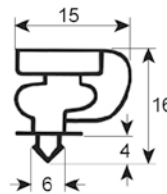

profile 9049

No.	Part-No.	dart-to-dart dimensions		Suitable for	OEM-No.
		B (mm)	L (mm)		
1	900920	560	775	La-Sommeliere	A6010056

profile 9050

No.	Part-No.	dart-to-dart dimensions		Suitable for	OEM-No.
		B (mm)	L (mm)		
1	901059	500	660	-	-
2	901083	550	1722	larp	0313205
3	901080	558	1713	larp	0313007
4	901082	585	1390	larp	0313178
5	900098	621	1377	larp	0313010
6	901086	630	1532	larp	0313206
7	901081	634	1391	larp	0313010
8	900368	695	1560	Icematic Scotsman	28175017/0 CM28175017
9	900878	705	770	Icematic	28175018/0
10	901093	713	1637	Mondial	4612005
11	901085	730	1550	larp	0313200
12	901084	740	1619	larp	0313207
13	901092	745	1695	Mondial	4612068

profile 9151

No.	Part-No.	dart-to-dart dimensions		Suitable for	OEM-No.
		B (mm)	L (mm)		
1	901098	580	1705	Mondial	4612069
2	901097	637	576	larp	3300913
3	901096	637	903	larp	3300917

profile 9153

No.	Part-No.	dart-to-dart dimensions		Suitable for	OEM-No.
		B (mm)	L (mm)		
1	900214	202	410	IME Turbo	TKS0033
2	900210	205	385	IME Turbo	TKSCID0033
3	900215	317	410	IME Turbo	TKS0032
4	900211	320	385	IME Turbo	TKSCID0032
5	900940	345	473	Mafrol	879007200
6	900212	385	435	IME Turbo	TKSCID0034
7	900213	385	670	IME Turbo	TKSCID0031
8	900216	410	437	IME Turbo	TKS0034
9	900217	410	665	IME Turbo	TKS0031

profile 9154

No.	Part-No.	dart-to-dart dimensions		Suitable for	OEM-No.
		B (mm)	L (mm)		
1	901133	379	586	Tecfrigo	0040401
2	901134	531	1221	Tecfrigo	4110404
3	901135	648	690	Tecfrigo	0090401

profile 9155