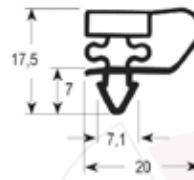

profile 9153

No.	Part-No.	dart-to-dart dimensions		Suitable for	OEM-No.
		B (mm)	L (mm)		
1	900214	202	410	IME Turbo	TKS0033
2	900210	205	385	IME Turbo	TKSCID0033
3	900215	317	410	IME Turbo	TKS0032
4	900211	320	385	IME Turbo	TKSCID0032
5	900940	345	473	Mafrol	879007200
6	900212	385	435	IME Turbo	TKSCID0034
7	900213	385	670	IME Turbo	TKSCID0031
8	900216	410	437	IME Turbo	TKS0034
9	900217	410	665	IME Turbo	TKS0031