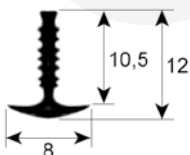

profile 2969

No.	Part-No.	L (mm)	Suitable for	OEM-No.
1	900259	1650	MBM Italien	167479

profile 2970

No.	Part-No.	L (mm)	Qty	Suitable for	OEM-No.
1	900273	1133	1	Electrolux Zanussi	054850 054850

profile 2985