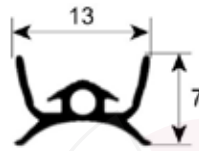

profile 2926

No.	Part-No.	L (mm)	Suitable for	OEM-No.
1	900772	1500	Gierre	GUA320

profile 2927

No.	Part-No.	L (mm)	Suitable for	OEM-No.
1	900635	520	Smeg	754130321
2	900634	520	Smeg	754130425

profile 2928