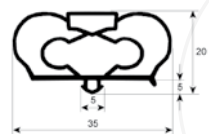

profile 9796

No.	Part-No.	dart-to-dart dimensions		Suitable for	OEM-No.
		B (mm)	L (mm)		
1	900894	305	405	INOMAK	24500057100085
2	900895	405	480	INOMAK	24500057100433
3	900896	405	650	INOMAK	24500057100087
4	900897	515	650	INOMAK	24500057100088
5	900900	650	1595	INOMAK	24500057100086
6	900899	660	785	INOMAK	24500057100091
7	900898	670	1620	INOMAK	24500057100084

profile 9797

No.	Part-No.	dart-to-dart dimensions		Suitable for	OEM-No.
		B (mm)	L (mm)		
1	900904	380	585	Coreco Fagor	6045010006 6001401101

profile 9798

No.	Part-No.	dart-to-dart dimensions		Suitable for	OEM-No.
		B (mm)	L (mm)		
1	900961	426	156	Infrico	602B20
2	901137	426	212	Infrico	602A49
3	900962	426	260	Infrico	602B18
4	900963	426	343	Infrico	602A48
5	900966	426	365	Infrico	602B21
6	900967	426	456	Infrico	602X30
7	900968	426	551	Infrico	602B23
8	900969	426	576	Infrico	602B02
9	900970	426	738	Infrico	602A46
10	901138	426	776	Infrico	601F01
11	900971	426	1542	Infrico	602A47
12	900972	501	174	Infrico	602M18
13	900973	501	260	Infrico	602M19
14	900974	501	576	Infrico	602M01
15	900976	631	665	Infrico	602A01
16	900975	631	738	Infrico	602A06
17	900977	631	1351	Infrico	602A86
18	900978	631	1396	Infrico	602A02
19	900979	631	1542	Infrico	602A05
20	900980	740	1396	Infrico	602A03