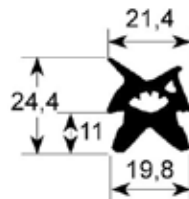

profile 2420

No.	Part-No.	B (mm)	L (mm)	Qty	Suitable for	OEM-No.
1	900729	-	-	MTR	-	-
2	900441	330	410	1	Angelo-Po	37Q1001
3	900443	450	465	1	Angelo-Po Convothem	37Q0952 7001034
4	900444	450	700	1	Angelo-Po Convothem	37Q0972 7001035
5	900445	565	680	1	Angelo-Po	37Q0982
6	900446	670	860	1	Angelo-Po	37Q0992