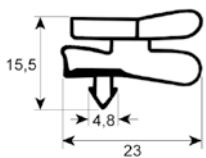

profile 9151

No.	Part-No.	dart-to-dart dimensions		Suitable for	OEM-No.
		B (mm)	L (mm)		
1	901098	580	1705	Mondial	4612069
2	901097	637	576	larp	3300913
3	901096	637	903	larp	3300917