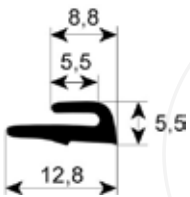

profile 1885

No.	Part-No.	L (mm)	Suitable for	OEM-No.
1	900426	2300	Inoxtrend Whirlpool	RRC6513-00 483286002638
2	900828	2430	Inoxtrend Whirlpool	C5572-00 483286008694
3	900430	3250	Inoxtrend	RRC7117-00