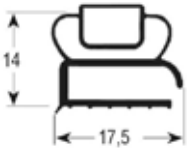

profile 9207

No.	Part-No.	outside dimensions		Suitable for	OEM-No.
		B (mm)	L (mm)		
1	900538	210	373	Ambach	5017304542
2	900537	373	430	Ambach	5017304541
3	900536	373	650	Ambach	5017304540
4	900714	595	1590	Angelo-Po	37Q0760
5	901004	660	755	Angelo-Po	-