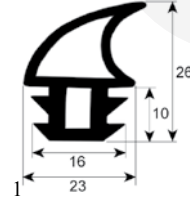

profile 2746

No.	Part-No.	Qty	Suitable for	OEM-No.
1	900901	MTR	Bake-Off	331800011

profile 2748

No.	Part-No.	L (mm)	Suitable for	OEM-No.
1	900792	1040	RM-Gastro	409081000

profile 2749

No.	Part-No.	B (mm)	L (mm)	Suitable for	OEM-No.
1	901152	665	775	Foinox	14081