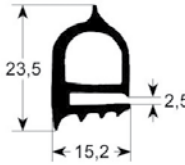

profile 2240

No.	Part-No.	Qty	Suitable for	OEM-No.
1	900069	MTR	Wiesheu	34914