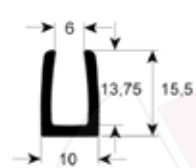

profile 1610

No.	Part-No.	Qty	Suitable for	OEM-No.
1	900065	MTR	Wiesheu	36070