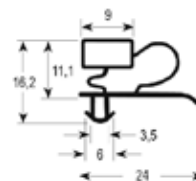

profile 9333

No.	Part-No.	dart-to-dart dimensions		Suitable for	OEM-No.
		B (mm)	L (mm)		
1	900994	496	651	Iberna	-
2	900387	520	1515	Electrolux Zanussi	0780083791 83791
3	900993	576	1471	-	-
4	900992	606	1451	-	-
5	901055	620	1465	Isa	-
6	900991	649	746	Iberna	-
7	900990	649	1556	Iberna	-