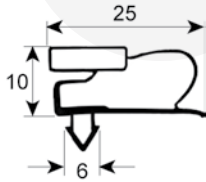

profile 9050

No.	Part-No.	dart-to-dart dimensions		Suitable for	OEM-No.
		B (mm)	L (mm)		
1	901059	500	660	-	-
2	901083	550	1722	larp	0313205
3	901080	558	1713	larp	0313007
4	901082	585	1390	larp	0313178
5	900098	621	1377	larp	0313010
6	901086	630	1532	larp	0313206
7	901081	634	1391	larp	0313010
8	900368	695	1560	Icematic Scotsman	28175017/0 CM28175017
9	900878	705	770	Icematic	28175018/0
10	901093	713	1637	Mondial	4612005
11	901085	730	1550	larp	0313200
12	901084	740	1619	larp	0313207
13	901092	745	1695	Mondial	4612068