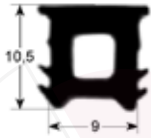

door seals
profile 2010

No.	Part-No.	B (mm)	L (mm)	Qty	Suitable for	OEM-No.
1	900142	-	-	MTR	Lainox	R70042830
2	900876	-	2800	1	Lainox	70043260
3	901147	-	3000	1	Lainox	70042880
4	900131	520	610	1	Lainox	R70040980
5	900132	625	750	1	Lainox	R70040990
6	900134	680	1425	1	Lainox	R70041010
7	900135	700	1410	1	Lainox	R70041020
8	900133	740	765	1	Lainox	R70041000