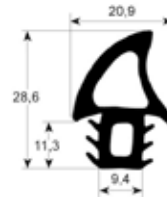

profile 2750

No.	Part-No.	Qty	Suitable for	OEM-No.
1	900439	MTR	Giorik	7070166