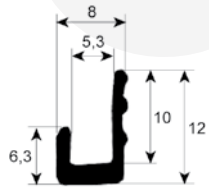

profile 1905

No.	Part-No.	L (mm)	Qty	Suitable for	OEM-No.
1	900873	-	MTR	Fagor	-
2	691038	2500	1	Fagor	3713700000
3	691096	3000	1	Fagor	R670529
4	691040	4000	1	Fagor	R680515
5	691061	4100	1	Fagor	R090515
6	691063	4600	1	Fagor	R140508