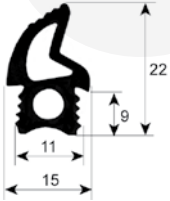

profile 2769

No.	Part-No.	L (mm)	Qty	Suitable for	OEM-No.
1	900805	-	MTR	Unox	GN1110A0
2	900804	1900	1	Unox	GN1110A0
3	900802	2200	1	Unox	GN1110A2