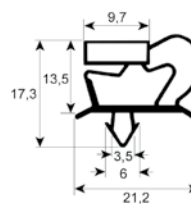

profile 9048

No.	Part-No.	dart-to-dart dimensions		Suitable for	OEM-No.
		B (mm)	L (mm)		
1	900863	138	373	Angelo-Po Sagi	37Q4730 37Q4730
2	900021	142	372	Electrolux Zanussi	0780031694 31694
3	901021	142	396	Polaris	14414300150
4	900302	157	312	Electrolux Zanussi	082740 082740
5	900372	157	372	Electrolux Zanussi	A8752 A8752
6	900687	160	390	Friulinox	925283
7	900549	160	395	Mercatus	41801031
8	900289	160	460	Friulinox	925316
9	900281	160	600	Friulinox	925438