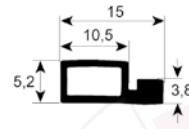

profile 2953

No.	Part-No.	L (mm)	Qty	Suitable for	OEM-No.
1	900624	-	MTR	-	-
2	900397	600	1	Electrolux Zanussi	054112 054112

profile 2954