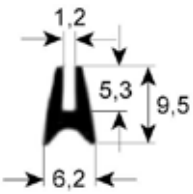

profile 1530

No.	Part-No.	L (mm)	Qty	Suitable for	OEM-No.
1	900637	-	MTR	-	-
2	900117	505	1	Lainox	R70040810
3	900118	595	1	Lainox	R70040820
4	900128	750	1	Lainox	R70040830
5	900500	900	1	Lainox	R70044250
6	900129	1015	1	Lainox	R70040840
7	900501	1200	1	Lainox	70044260
8	900502	1500	1	Lainox	70044270
9	900130	1750	1	Lainox	R70040850
10	900503	1800	1	Lainox	70044280
11	900504	1950	1	Lainox	70044290
12	900483	2400	1	Ambach Lainox	R70044150 R70044150
13	900484	3720	1	Ambach Lainox	R70044160 R70044160