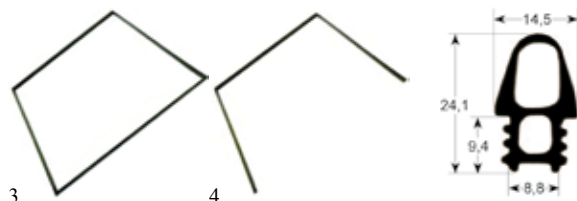

No.	Part-No.	B (mm)	L (mm)	Suitable for	OEM-No.
3	900588	428	431	Electrolux Juno	0H6973 0H6973
4	900041	620	699	Electrolux Juno	0H6654 0H6654

profile 2040

No.	Part-No.	L (mm)	Qty	Suitable for	OEM-No.
1	900625	-	MTR	Bertos	-
2	900112	1800	1	Bertos	31859000

profile 2050

No.	Part-No.	Qty	Suitable for	OEM-No.
1	900171	MTR	Bake-Off Gico	331800008 284204130

profile 2060

No.	Part-No.	B (mm)	L (mm)	Qty	Suitable for	OEM-No.
1	900057	-	-	MTR	Convotherm	7001013
2	900061	485	635	1	Convotherm	7001016
3	900062	620	720	1	Convotherm	7001017
4	900950	630	820	-	Convotherm	7001032
5	901145	690	780	1	Convotherm	7001050
6	900064	705	1075	1	Convotherm	7001020
7	900063	705	1635	1	Convotherm	7001018

profile 2065

No.	Part-No.	B (mm)	L (mm)	Suitable for	OEM-No.
1	900793	605	1480	MKN	211096