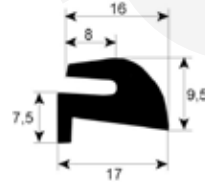

profile 1890

No.	Part-No.	L (mm)	Suitable for	OEM-No.
1	900425	2370	Inoxtrend Whirlpool	RRC6512-00 483286002637
2	900429	3500	Inoxtrend	RRC7121-01