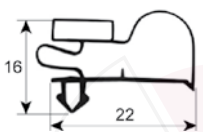

profile 9011

No.	Part-No.	dart-to-dart dimensions		Suitable for	OEM-No.
		B (mm)	L (mm)		
1	900942	560	1175	La-Sommeliere	CVH13030
2	900943	560	1770	La-Sommeliere	CVH21032

profile 9012

No.	Part-No.	dart-to-dart dimensions		Suitable for	OEM-No.
		B (mm)	L (mm)		
1	900354	130	367	Angelo-Po	37Q7730
2	900353	242	367	Angelo-Po	37Q7690
3	900325	365	385	Angelo-Po	37Q7720
4	900352	367	567	Angelo-Po	37Q7590
5	900995	375	610	-	-
6	900327	656	1510	Angelo-Po	37Q0210
7	900017	657	747	Angelo-Po	37Q2010
8	900016	657	1552	Angelo-Po	37Q1890