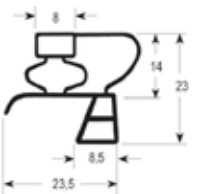

profile 9779

No.	Part-No.	Qty	Suitable for	OEM-No.
1	901125	MTR	Surfrigo	-

profile 9780

No.	Part-No.	Qty	Suitable for	OEM-No.
1	901122	MTR	Friulinox	-

profile 9783

No.	Part-No.	dart-to-dart dimensions		Suitable for	OEM-No.
		B (mm)	L (mm)		
1	900024	190	357	EKU Mareno	Mar.2500600 25006.00
2	900025	260	355	EKU Mareno	Mar.2500700 23007.12
3	900026	355	585	Mareno	25009.00
4	900049	625	1530	Mareno	2304400
5	900084	625	720	Mareno	23045.00