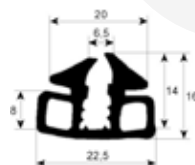

profile 1800

No.	Part-No.	Qty	Suitable for	OEM-No.
1	900036	MTR	Electrolux Juno	0H6663 0H6663

profile 1810

No.	Part-No.	Qty	Suitable for	OEM-No.
1	900192	MTR	Electrolux Zanussi	054224 054224

profile 1820

No.	Part-No.	Perimeter (mm)	Qty	Suitable for	OEM-No.
1	900190	1400	1	Electrolux Zanussi	055412 055412
2	900191	2200	1	Electrolux Zanussi	055314 055314