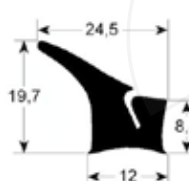

profile 2430

No.	Part-No.	Qty	Suitable for	OEM-No.
1	900602	MTR	Sogeco	GUARNIZIONE001