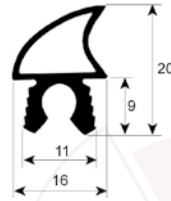

profile 2748

No.	Part-No.	L (mm)	Suitable for	OEM-No.
1	900792	1040	RM-Gastro	409081000