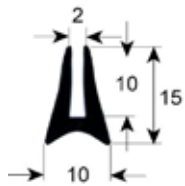

profile 1590

No.	Part-No.	Qty	Suitable for	OEM-No.
1	900110	MTR	Eloma	215961

profile 1600

No.	Part-No.	Qty	Suitable for	OEM-No.
1	900460	MTR	MBM Italien	MPGOM03P00

profile 1605

No.	Part-No.	L (mm)	Suitable for	OEM-No.
1	900835	2500	Fagor	3713700