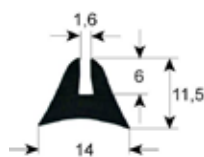

profile 1655

No.	Part-No.	L (mm)	Suitable for	OEM-No.
1	900576	1310	CB	05020017