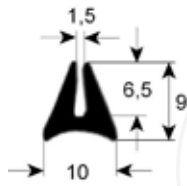

profile 1600

No.	Part-No.	Qty	Suitable for	OEM-No.
1	900460	MTR	MBM Italien	MPGOM03P00