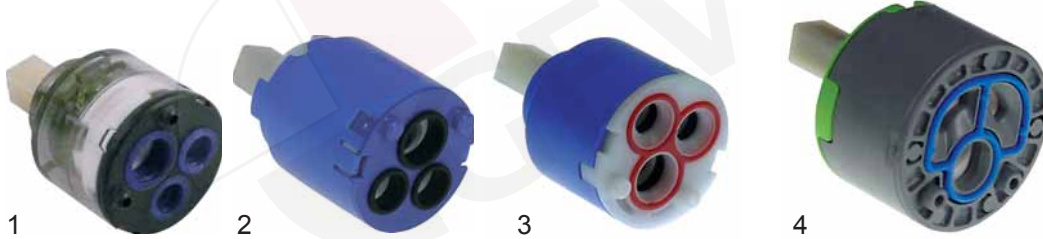

ceramic cartridges with 2 locking pins

item	order no.	D1 (mm)	D2 (mm)	∅ (mm)	H1 (mm)	H2 (mm)	H3 (mm)	suitable for
1	541197	35	23,5	9x9	27,4	37,5	56	Progastro
2	548403	38	31,8	10x10,5	33	43	62	universal
3	540452	39	25,5	10x10,5	30	40,5	62	Klarco/ River/ Progastro
4	541403	47	25,8	10x10,6	30,5	40,5	62,5	Klarco/ Monolith