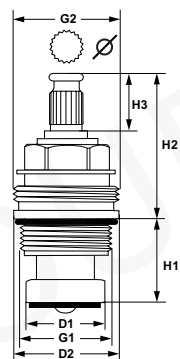

tap heads with bush washer inlet

item	order no.	G1 (mm)	G2 (mm)	D1 (mm)	D2 (mm)	H1 (mm)	H2 (mm)	H3 (mm)	ø (mm)	suitable handle type (p. 62)	suitable for
1	548420	⅜"	M21x1	14,5	21	15-21	29	12	7,5	P/R	universal
2	548421	½"	M24x1	17,5	24	17-22	31	12	7,5	Q/R	universal
2	547423	½"	M24x1	17,5	24	17-24	31	11	7,5	J	Echtermann
3	548363	½"	M24x1	18	24	17-23	44,5	12	8	L	Progastro
4	548422	¾"	M24x1	24	29,5	18-26	31	12	7,5	R	universal
5	548362	¾"	M24x1	22	29	19-25	44,5	12	8	L	universal