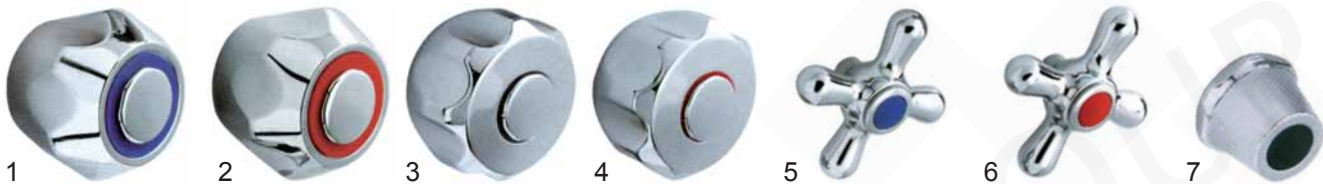

item	order no.	model	D1 (mm)	H1 (mm)	H2 (mm)	ø (mm)	type	suitable for
1	548171	blue	32	10	20	8	O	Rubinetterie del Friuli
2	548170	red	32	10	20	8	O	Rubinetterie del Friuli
3	548161	blue	30	12	19	8	O	Rubinetterie del Friuli
4	548162	red	30	12	19	8	O	Rubinetterie del Friuli
5	548164	blue	-	12	-	8	O	Rubinetterie del Friuli
6	548163	red	-	12	-	8	O	Rubinetterie del Friuli
7	548165	rosette	M24x1				O	Rubinetterie del Friuli