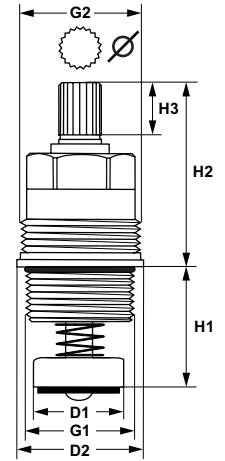

tap heads with reverse cone

item	order no.	G1 (mm)	G2 (mm)	D1 (mm)	D2 (mm)	H1 (mm)	H2 (mm)	H3 (mm)	ø (mm)	suitable handle type (p. 62)	suitable for
1	540446	½"	M24x1	18	24	17-23	31	12	7,5	J	universal/ Echtermann
2	547426	¾"	M24x1	24	32	20-27	36	16	7,5	H/I/K	Echtermann
3	542888	M20x1,25	M22x1,25	18	24	23-30	39	12	9,5	N	KWC
4	535008	M25x1,25	M22x1,25	23	31	23-30	44	12	9,5	N	KWC