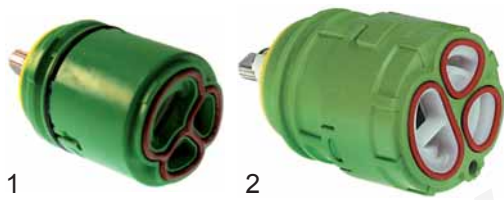

Pre-rinse units

ceramic cartridges without locking pin

item	order no.	D1 (mm)	D2 (mm)	∅ (mm)	H1 (mm)	H2 (mm)	H3 (mm)	suitable for
1	535017	38,5	35	5,5x8	41,6	49,5	70	KWC
2	535015	46	35	5,5x8	46,5	54,5	76	KWC