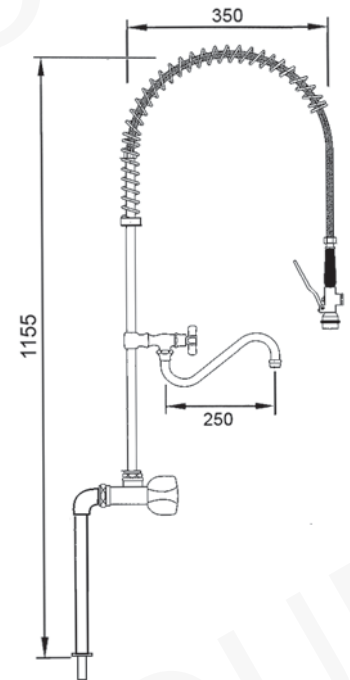

P

Pre-rinse units