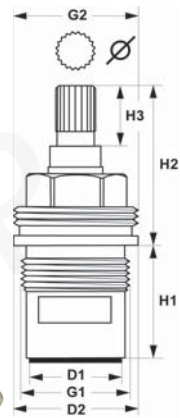

P

Pre-rinse units

ceramic heads with bush washer inlet

item	order no.	model	G1 (mm)	G2 (mm)	D1 (mm)	D2 (mm)	H1 (mm)	H2 (mm)	H3 (mm)	ø (mm)	suitable handle type (p. 62)	suitable for
1	540359	right	½"	M24x1	18,5	24	21	31	12	7,5	Q	universal
1	548419	left	½"	M24x1	18,5	24	21	31	12	7,5	Q	universal
1	547425	right	½"	M24x1	17	24	21	31	12	7,5	J	Echtermann
2	548365	right	½"	M24x1	18,5	24	21	44,5	12	8	L	Progastro
3	548364	right	¾"	M24x1	24	30	24	44,5	12	8	L	Progastro

ceramic heads without bush washer inlet

item	order no.	model	G1 (mm)	G2 (mm)	D1 (mm)	D2 (mm)	H1 (mm)	H2 (mm)	H3 (mm)	ø (mm)	suitable handle type (p. 62)	suitable for
1	548330	right	½"	M24x1	18,5	24	21	27	7	8	G	River
2	548337	right	½"	M24x1	18,5	24	21	29	9	8	F1	River
2	548338	left	½"	M24x1	18,5	24	21	29	9	8	F1	River
3	548333	right	½"	M24x1	18,5	24	21	31	10	8	E1	River
4	541386	right	½"	M24x1	18,5	24	21	29	10	7,5	A1/B1/G1	Klarco
5	548177	left	½"	M24x1	18,5	24	21	29	10	7,5	G1	Rubinetterie del Friuli
6	542894	right	½"	M24x1	18,5	24	22	31	12	7,5	C1/D1	Rubinetterie del Friuli
7	547705	right	½"	M24x1	18,5	24	22	27	7	8	-	Monolith
8	540591	right	¾"	M24x1	24	29	24	31	12	7,5	H1/K	Echtermann