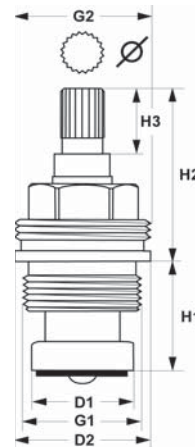

tap heads without bush washer inlet

item	order no.	G1 (mm)	G2 (mm)	D1 (mm)	D2 (mm)	H1 (mm)	H2 (mm)	H3 (mm)	ø (mm)	suitable handle type (p. 62)	suitable for
1	548418	3/8"	-	14	19	18-24	26,5	6	8	D/E	Monolith
2	548336	1/2"	M24x1	18	24	17-23	27	6	8	G	River
2	541384	1/2"	M24x1	18	24	18-23	30	9	7,5	A/B	Klarco
2	548176	1/2"	M24x1	18	24	18-24	29	10	8	O	Rubinetterie del Friuli
3	547707	1/2"	M24x1	18	24	17-23	29	7	8	D/E/F	Monolith
4	540411	1/2"	-	17	23	21-28	26	5	7x7	S	Delabie
5	547557	1/2"	M24x1	17,5	24	17-23	32	12	7,5	-	Chavonnet
6	540312	3/4"	M24x1	24	29	19-25	32	11	7,5	H/I/K	Echtermann
6	514384	3/4"	M24x1	24	29	19-26	29	8,5	7,5	M	Rubinetterie del Friuli