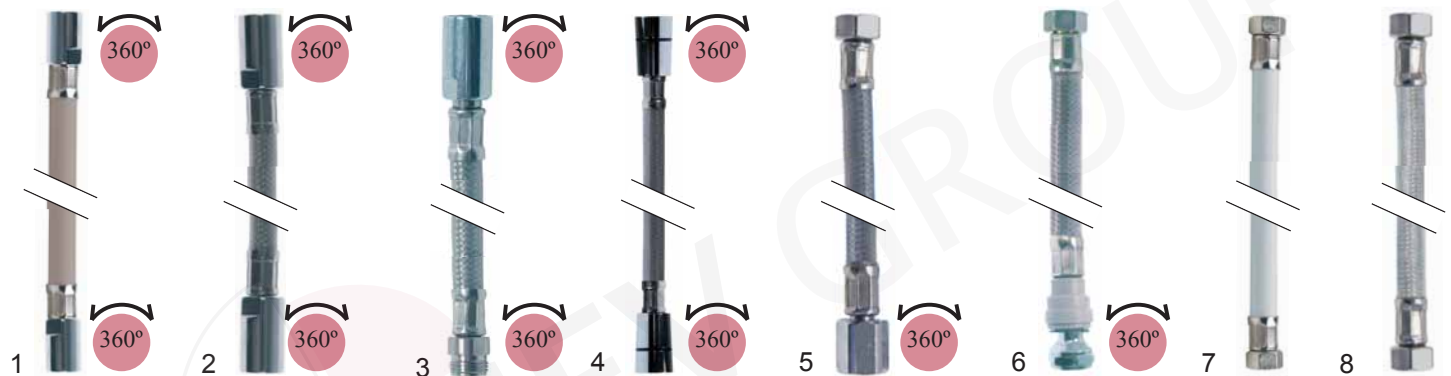

item	order no.	length (mm)	connection	suitable for	item	order no.	length (mm)	connection	suitable for
1	548306	1100	½"	River	5	548151	850	½"	Rubinetti del Friuli
2	541396	1050	½"	Klarco	5	548152	1100	½"	Rubinetti del Friuli
2	542858	1200	½"	Klarco	6	548155	1000	½"	Rubinetti del Friuli
3	541422	1050	½" ET-ID	Klarco	6	548156	1200	½"	Rubinetti del Friuli
3	542859	1200	½" ET-ID	Klarco	7	540603	1000	½"	Rubinetti del Friuli
4	547703	1000	½"	Monolith	8	548182	1200	½"	Rubinetti del Friuli