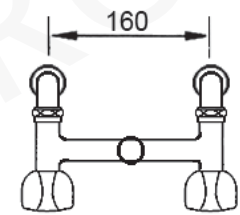

P

Pre-rinse units