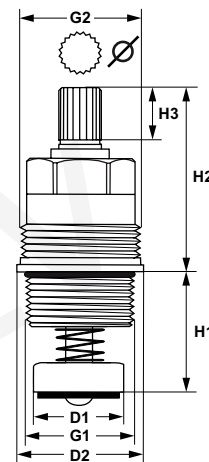

tap heads with reverse cone

item	order no.	G1 (mm)	G2 (mm)	D1 (mm)	D2 (mm)	H1 (mm)	H2 (mm)	H3 (mm)	ø (mm)	suitable handle type (p. 35)	suitable for
1	540446	½"	M24x1	18	24	17-23	31	12	7,5	J	universal/ Echtermann
2	547426	¾"	M24x1	24	32	20-27	36	16	7,5	H/I/K	Echtermann
3	542888	M20x1,25	M22x1,25	18	24	23-30	39	12	9,5	N	KWC
4	535008	M25x1,25	M22x1,25	23	31	23-30	44	12	9,5	N	KWC