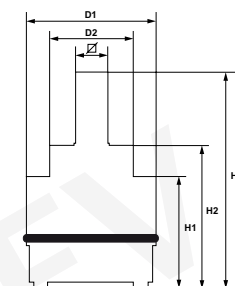

item	order no.	D1 (mm)	D2 (mm)	∅ (mm)	H1 (mm)	H2 (mm)	H3 (mm)	suitable for
1	548409	35	23,5	9x9	40	50	69	universal
2	540450	40	25,5	10x10,5	43	53	75	River/ Progastro
3	547459	45	32,2	10x10,5	45,5	62	81	Echtermann