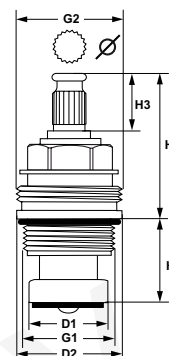

tap heads with bush washer inlet

item	order no.	G1 (mm)	G2 (mm)	D1 (mm)	D2 (mm)	H1 (mm)	H2 (mm)	H3 (mm)	ø (mm)	suitable handle type (p. 35)	suitable for
1	548420	⅜"	M21x1	14,5	21	15-21	29	12	7,5	P/R	universal
2	548421	½"	M24x1	17,5	24	17-22	31	12	7,5	Q/R	universal
2	547423	½"	M24x1	17,5	24	17-24	31	11	7,5	J	Echtermann
3	548363	½"	M24x1	18	24	17-23	44,5	12	8	L	Progestro
4	548422	¾"	M24x1	24	29,5	18-26	31	12	7,5	R	universal
5	548362	¾"	M24x1	22	29	19-25	44,5	12	8	L	universal