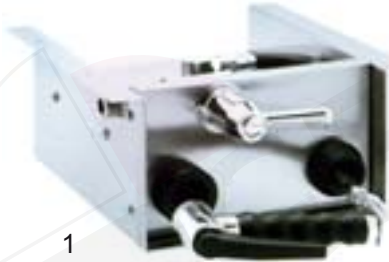

hand held spray guns

1